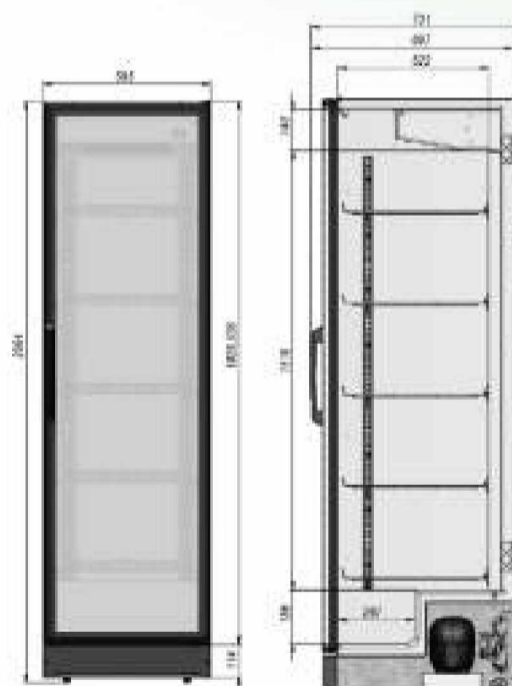

ОСОБЕННОСТИ МОДЕЛИ

☞	Диапазон температур	+2...+8°C
	Полезный объём	500 л
	Занимаемая площадь	0,44 кв.м
	Потребление электроэнергии в сутки (кВт)	4 кВт
✕	Внешние ВхШхГ	2064x595x730 мм
	Упаковка ВхШхГ	2090x605x740мм
	Вес нетто/брутто	110/115 кг
	Вместимость	273x0,5

- Динамическое охлаждение;
- Автооттайка;
- Степень защиты – IP20;
- 5 решетчатых полок.

*доп. полки и ценникодержатели можно приобрести отдельно