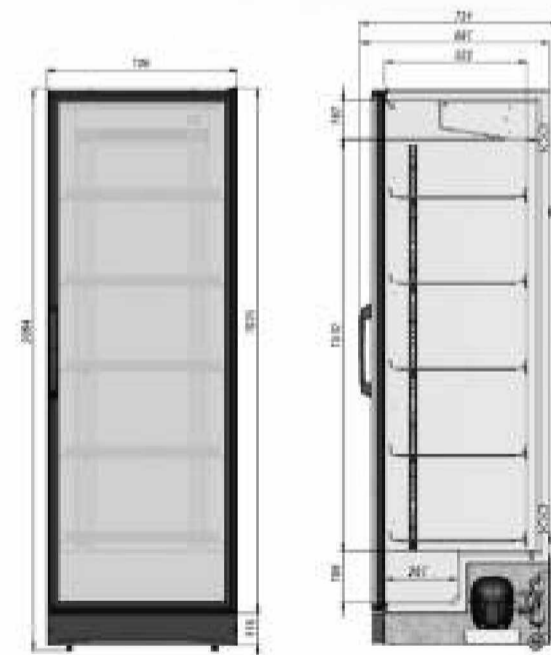

ОСОБЕННОСТИ МОДЕЛИ

☞	Диапазон температур	+2...+8°C
	Полезный объём	602 л
	Занимаемая площадь	0,51 кв.м
	Потребление электроэнергии в сутки (кВт)	5 кВт
✕	Внешние ВхШхГ	2064x700x731 мм
	Упаковка ВхШхГ	2090x710x740 мм
	Вес нетто/брутто	125/132 кг
	Вместимость	351x0,5

- Динамическое охлаждение;
- Автооттайка;
- Степень защиты – IP20;
- 5 решетчатых полок.

*доп. полки и ценникодержатели можно приобрести отдельно