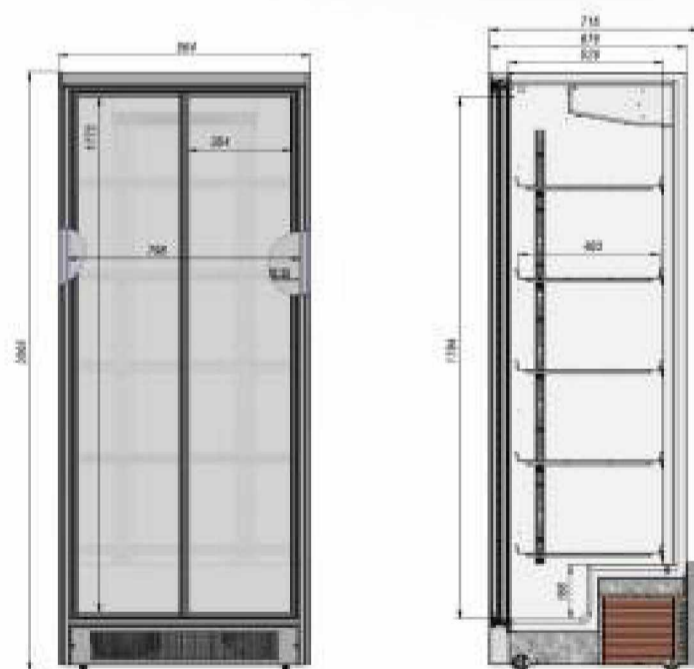

ОСОБЕННОСТИ МОДЕЛИ

☞	Диапазон температур	+2...+8°C
	Полезный объём	684 л
	Занимаемая площадь	0,63 кв.м
	Потребление электроэнергии в сутки (кВт)	6,6 кВт
✕	Внешние ВхШхГ	2055x862x737 мм
	Упаковка ВхШхГ	2190x870x740 мм
	Вес нетто/брутто	146/157 кг
	Вместимость	429x0,75

- Динамическое охлаждение;
- Автооттайка;
- Степень защиты — IP20;
- 5 решетчатых полок.

*доп. полки и ценникодержатели можно приобрести отдельно