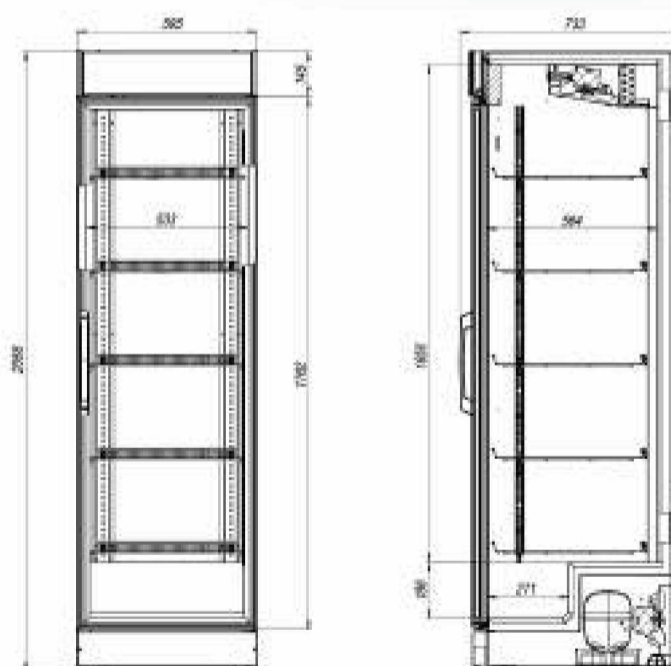

ОСОБЕННОСТИ МОДЕЛИ

📖	Диапазон температур	+2...+8°C
	Полезный объём	500 л
	Занимаемая площадь	0,44 кв.м
	Потребление электроэнергии в сутки (кВт)	4 кВт
✂	Внешние ВхШхГ	2064x595x730 мм
	Упаковка ВхШхГ	2090x605x740мм
	Вес нетто/брутто	110/115 кг
	Вместимость	287x0,75

- Динамическое охлаждение;
- Автооттайка;
- Степень защиты – IP20;
- 5 решетчатых полок.

*доп. полки и ценникодержатели можно приобрести отдельно