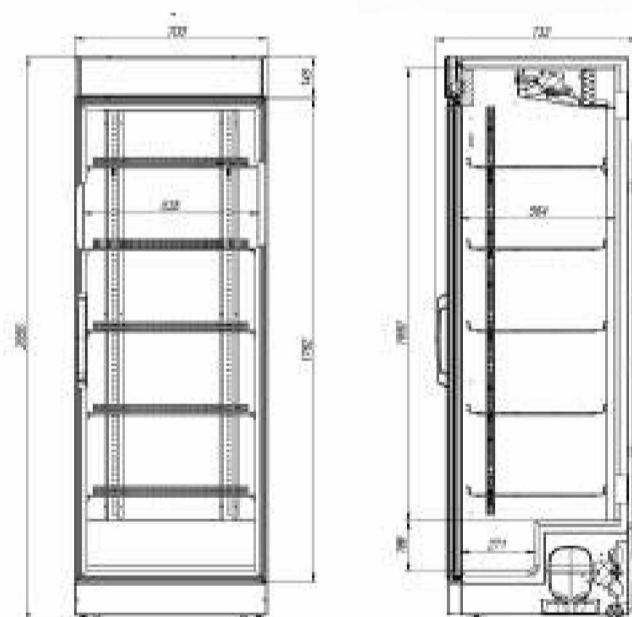

ОСОБЕННОСТИ МОДЕЛИ

☞	Диапазон температур	+2...+8°C
	Полезный объём	602 л
	Занимаемая площадь	0,51 кв.м
	Потребление электроэнергии в сутки (кВт)	5 кВт
✕	Внешние ВхШхГ	2055x700x731 мм
	Упаковка ВхШхГ	2090x710x740 мм
	Вес нетто/брутто	125/132 кг
	Вместимость	351x0,75

- Динамическое охлаждение;
- Автооттайка;
- Степень защиты – IP20;
- 5 решетчатых полок.

*доп. полки и ценникодержатели можно приобрести отдельно