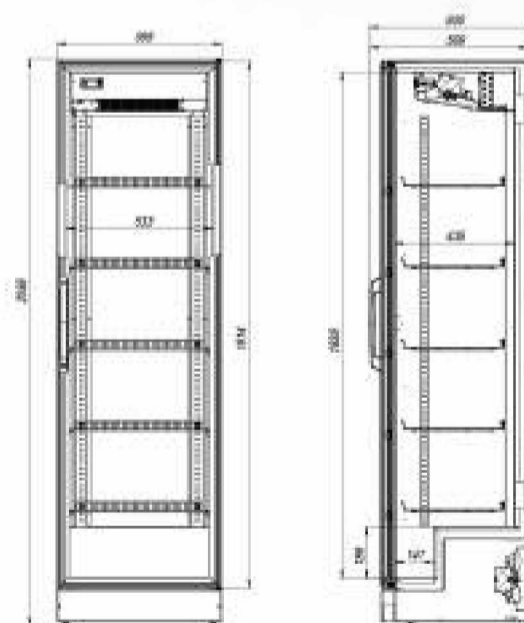

ОСОБЕННОСТИ МОДЕЛИ

☞	Диапазон температур	+2...+8°C
	Полезный объём	354 л
	Занимаемая площадь	0,36 кв.м
	Потребление электроэнергии в сутки (кВт)	3,5 кВт
✕	Внешние ВхШхГ	2064x595x600 мм
	Упаковка ВхШхГ	2090x600x610 мм
	Вес нетто/брутто	90/95 кг
	Вместимость	189x0,68

- Динамическое охлаждение;
- Автооттайка;
- Степень защиты – IP20;
- 5 решетчатых полок.

*доп. полки и ценникодержатели можно приобрести отдельно