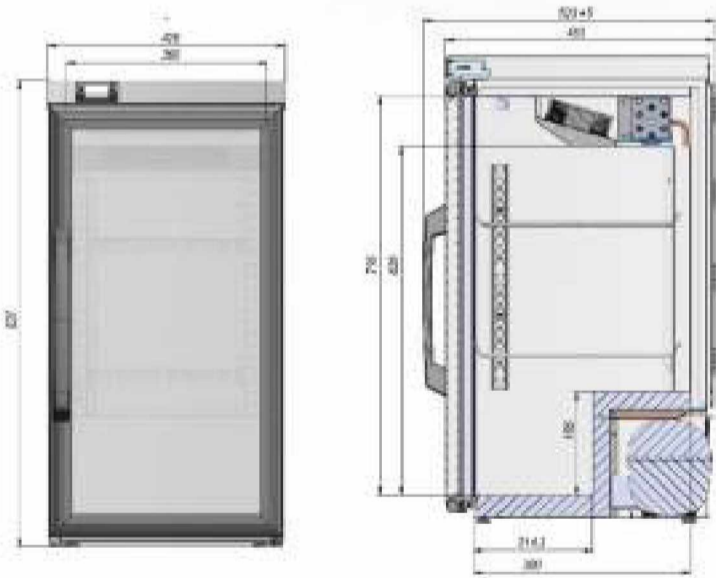

## РАЗМЕРЫ ОКЛЕЙКИ

Боковые стикеры 415х770 мм

Стикер на стекло 345х145 мм

briskly