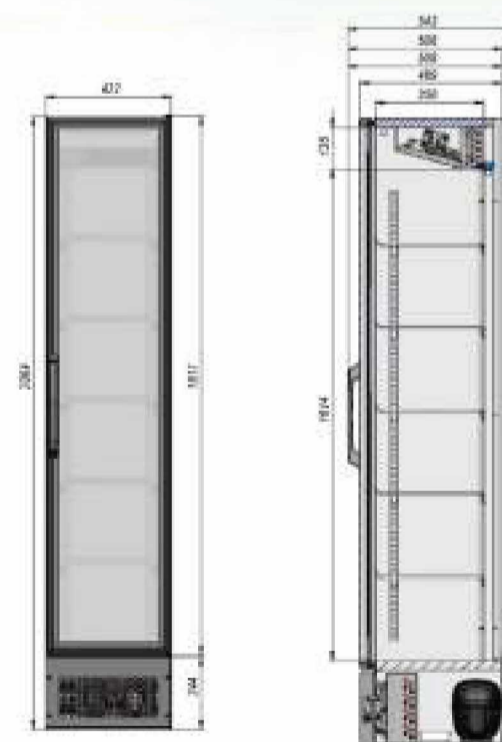

РАЗМЕРЫ ОКЛЕЙКИ

Боковые стикеры	415x2045 мм
Стикер на стекло	345x145 мм