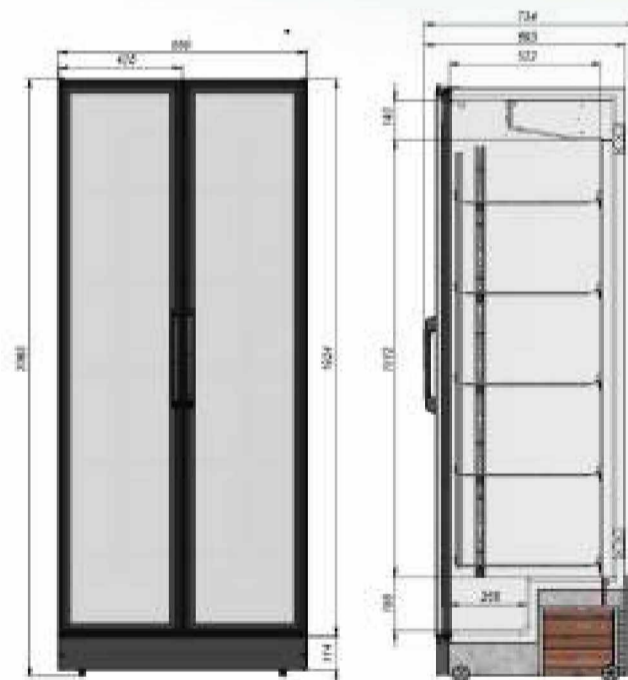

ОСОБЕННОСТИ МОДЕЛИ

📖	Диапазон температур	+2...+8°C
	Полезный объём	684 л
	Занимаемая площадь	0,63 кв.м
	Потребление электроэнергии в сутки (кВт)	6,6 кВт
✂	Внешние ВхШхГ	2055x865x695 мм
	Упаковка ВхШхГ	2190x870x740 мм
	Вес нетто/брутто	146/157 кг
	Вместимость	429x0,5

- Динамическое охлаждение;
- Автооттайка;
- Степень защиты – IP20;
- 5 решетчатых полок.

*доп. полки и ценникодержатели можно приобрести отдельно