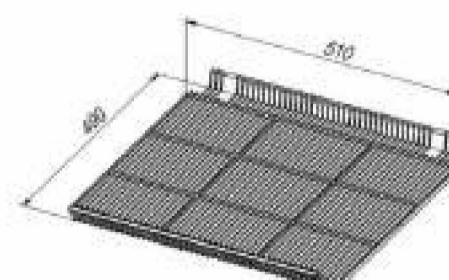

РАЗМЕРЫ ОКЛЕЙКИ

Боковые стикеры	595x2020 мм
Стикер на стекло	510x135 мм