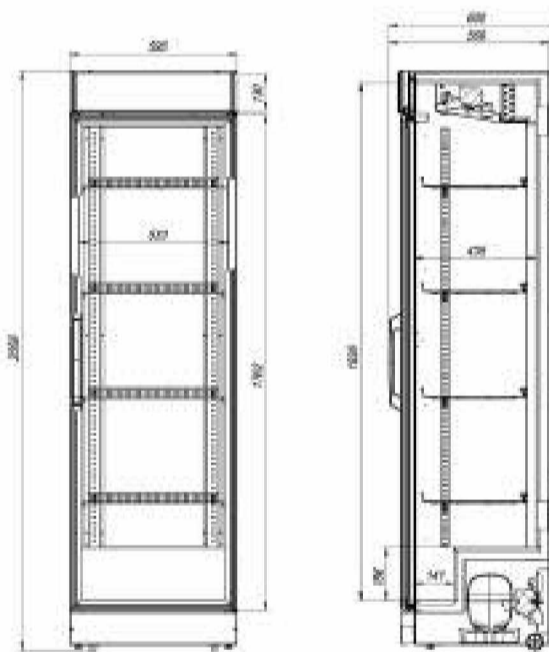

РАЗМЕРЫ ОКЛЕЙКИ

Боковые стикеры	465x2020 мм
Стикер на рекламный блок	560x142 мм

Архангельск (8182)63-90-72
Астана (7172)727-132
Астрахань (8512)99-46-04
Барнаул (3852)73-04-60
Белгород (4722)40-23-64
Брянск (4832)59-03-52
Владивосток (423)249-28-31
Волгоград (844)278-03-48
Вологда (8172)26-41-59
Воронеж (473)204-51-73
Екатеринбург (343)384-55-89
Иваново (4932)77-34-06

Ижевск (3412)26-03-58
Иркутск (395)279-98-46
Казань (843)206-01-48
Калининград (4012)72-03-81
Калуга (4842)92-23-67
Кемерово (3842)65-04-62
Киров (8332)68-02-04
Краснодар (861)203-40-90
Красноярск (391)204-63-61
Курск (4712)77-13-04
Липецк (4742)52-20-81

Магнитогорск (3519)55-03-13
Москва (495)268-04-70
Мурманск (8152)59-64-93
Набережные Челны (8552)20-53-41
Нижний Новгород (831)429-08-12
Новокузнецк (3843)20-46-81
Новосибирск (383)227-86-73
Омск (3812)21-46-40
Орел (4862)44-53-42
Оренбург (3532)37-68-04
Пенза (8412)22-31-16

Пермь (342)205-81-47
Ростов-на-Дону (863)308-18-15
Рязань (4912)46-61-64
Самара (846)206-03-16
Санкт-Петербург (812)309-46-40
Саратов (845)249-38-78
Севастополь (8692)22-31-93
Симферополь (3652)67-13-56
Смоленск (4812)29-41-54
Сочи (862)225-72-31
Ставрополь (8652)20-65-13

Сургут (3462)77-98-35
Тверь (4822)63-31-35
Томск (3822)98-41-53
Тула (4872)74-02-29
Тюмень (3452)66-21-18
Ульяновск (8422)24-23-59
Уфа (347)229-48-12
Хабаровск (4212)92-98-04
Челябинск (351)202-03-61
Череповец (8202)49-02-64
Ярославль (4852)69-52-93

Киргизия (996)312-96-26-47

Россия (495)268-04-70

Казахстан (772)734-952-31