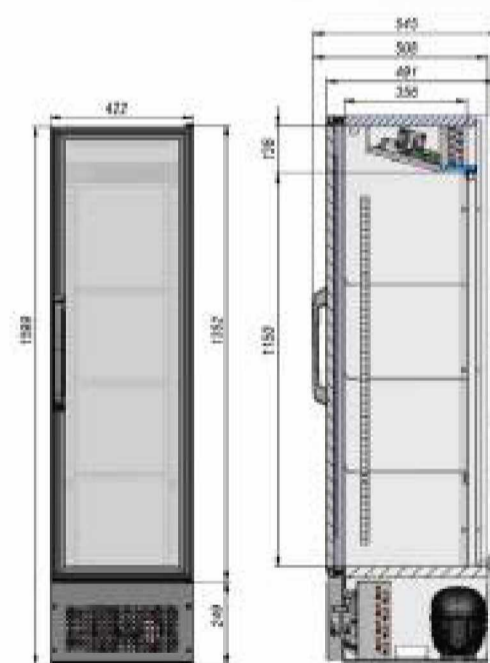

Вместимость

- Динамическое охлаждение;
- Автооттайка;
- Степень защиты – IP20;
- 4 решетчатых полки.

*доп. полки и ценникодержатели можно приобрести отдельно